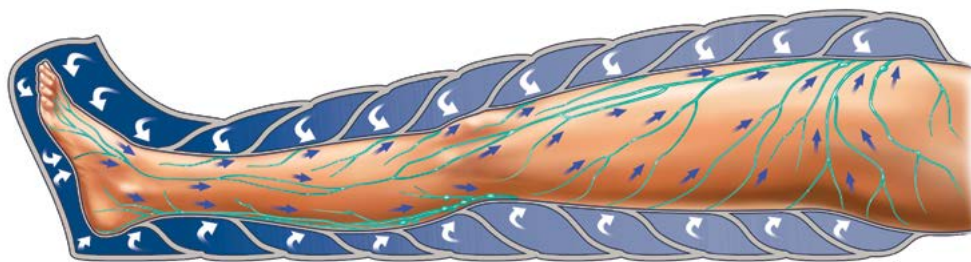

# LYMPHASTIM™

- ◇ Luptă împotriva celulitei
- ◇ Regenerează și ajută la detoxifierea organismului
- ◇ Terapie extrem de bine primită de pacienți
- ◇ Soluția perfectă pentru reducerea volumului și remodelarea corporală
- ◇ Include programe prestabilite pentru relaxare musculară și masaj
- ◇ Satisfacție garantată

## EXTREM DE UȘOR DE FOLOSIT

Reduce volumul și remodelează corpul

Previne sindromul picioarelor grele

Netezește și corectează structura pielii  
mâinii

Compartimentele suprapuse fac terapia foarte eficientă datorită mișcării precise a fluidelor limfatice.

- ◇ Conectorii permit o schimbare rapidă a aplicatorilor
- ◇ Sistemul identifică automat tipul aplicatorului
- ◇ Designul nou al aplicatorilor satisface nevoile tuturor utilizatorilor
- ◇ Noii aplicatori cu fermoare de calitate sunt special concepuți pentru o manevrare ușoară
- ◇ 26 de protocoale prestabilite de terapie bazate pe principiile drenajului limfatic manual
- ◇ Interfață intuitivă cu ecran color touch-screen

### MANȘON TIP PANTALON 24

Noul manșon velcro se potrivește perfect pe orice corp datorită ariei largi de acoperire a ariciului. Toți aplicatorii Lymphastim au compartimente suprapuse pentru o terapie mai exactă și mai eficientă.